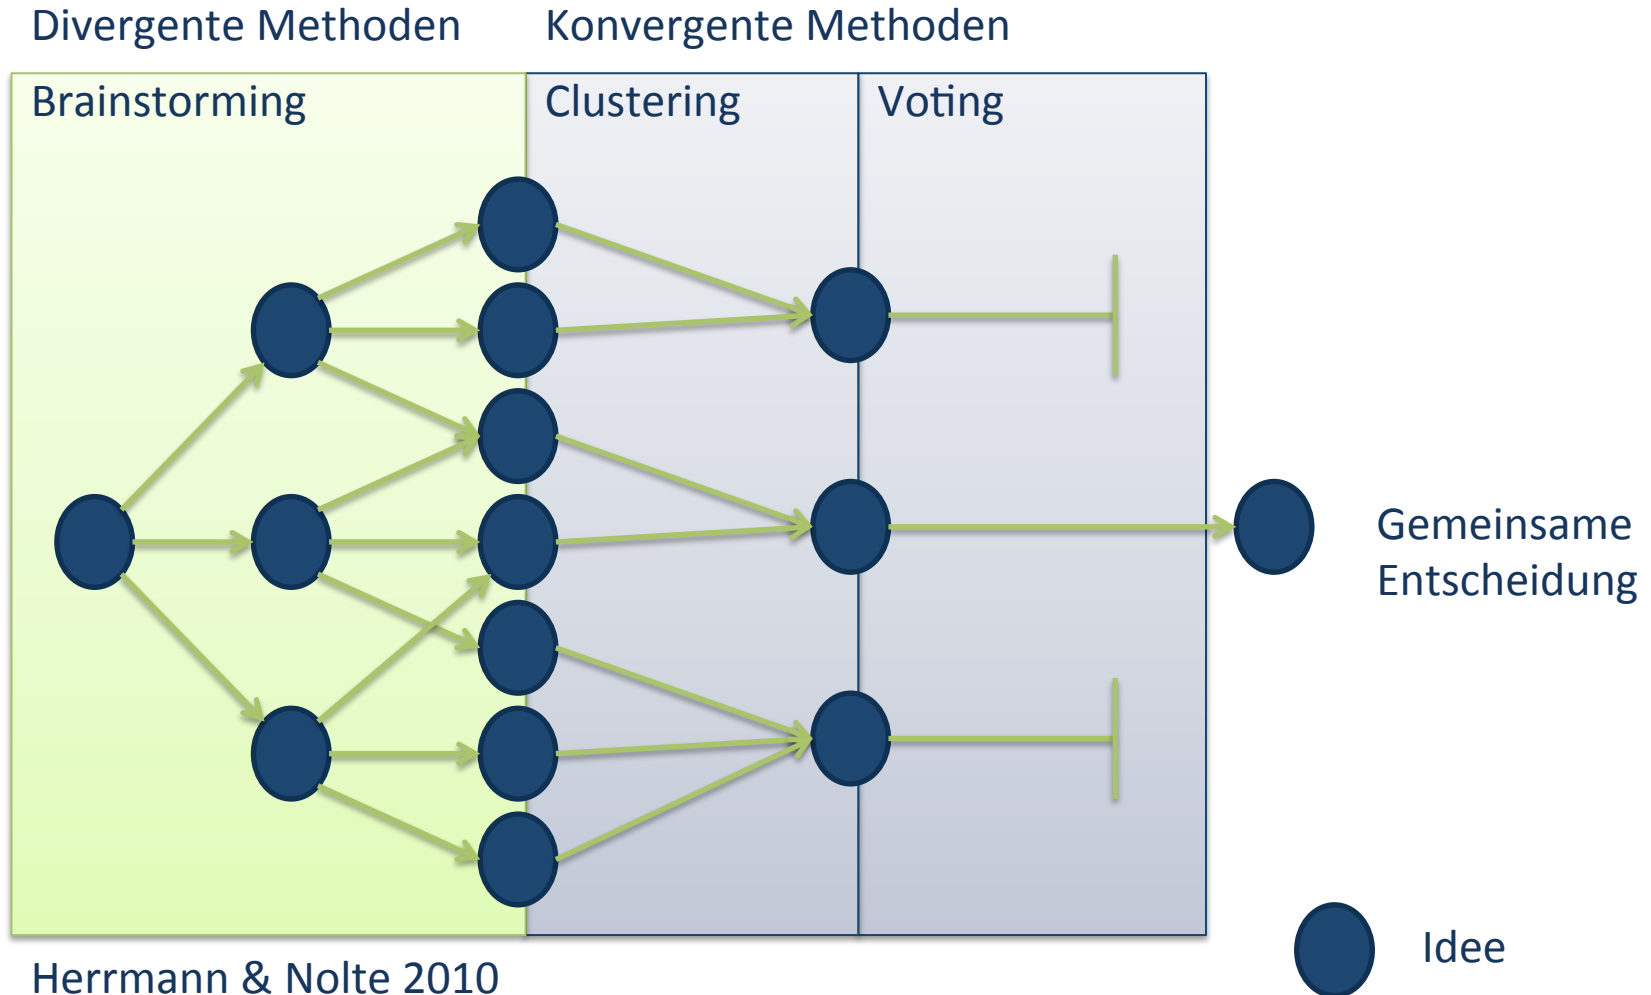

Kreativitäts-Methoden in die partizipative Modellierung einbeziehen