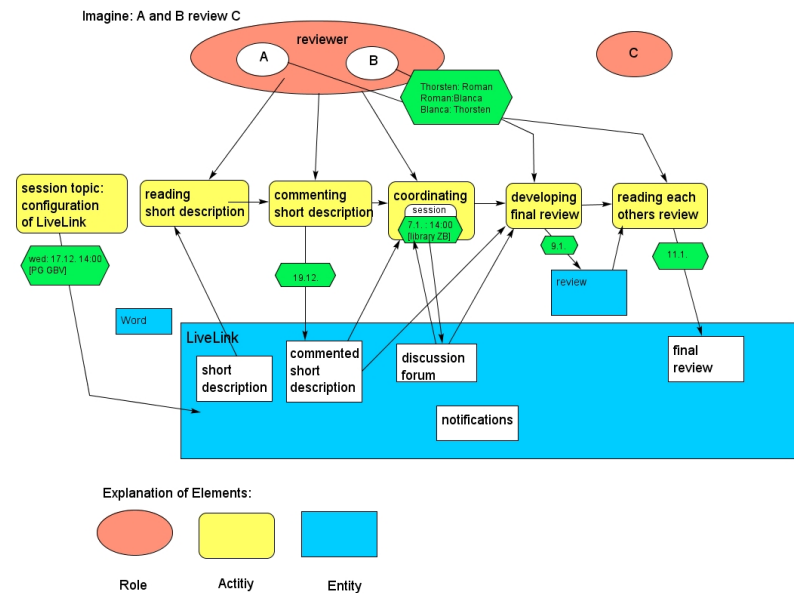

STWT – Moderationsmethode zur partizipativen Modellierung